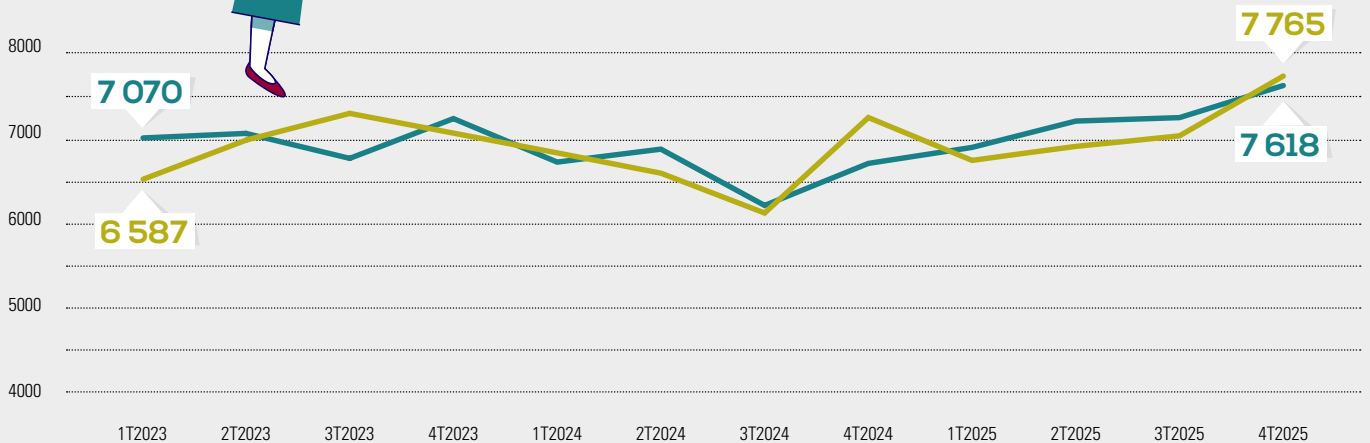

## EXPORTATEURS PAR TAILLE DE L'UNITÉ LÉGALE EN 2024

### TEAM FRANCE EXPORT

La Team France export Centre-Val de Loire

Un partenariat mutualisé entre la Région, l'Etat, Business France, Bpifrance, la CCI Centre-Val de Loire et DEV'UP Centre-Val de Loire pour accompagner les entreprises régionales dans leur démarche Export.

## LES ÉCHANGES COMMERCIAUX DEPUIS 2023

en millions d'euros

■ Import ■ Export

[www.devup-centrevalde Loire.fr](http://www.devup-centrevalde Loire.fr)  
[www.ecozoom-centrevalde Loire.fr](http://www.ecozoom-centrevalde Loire.fr)