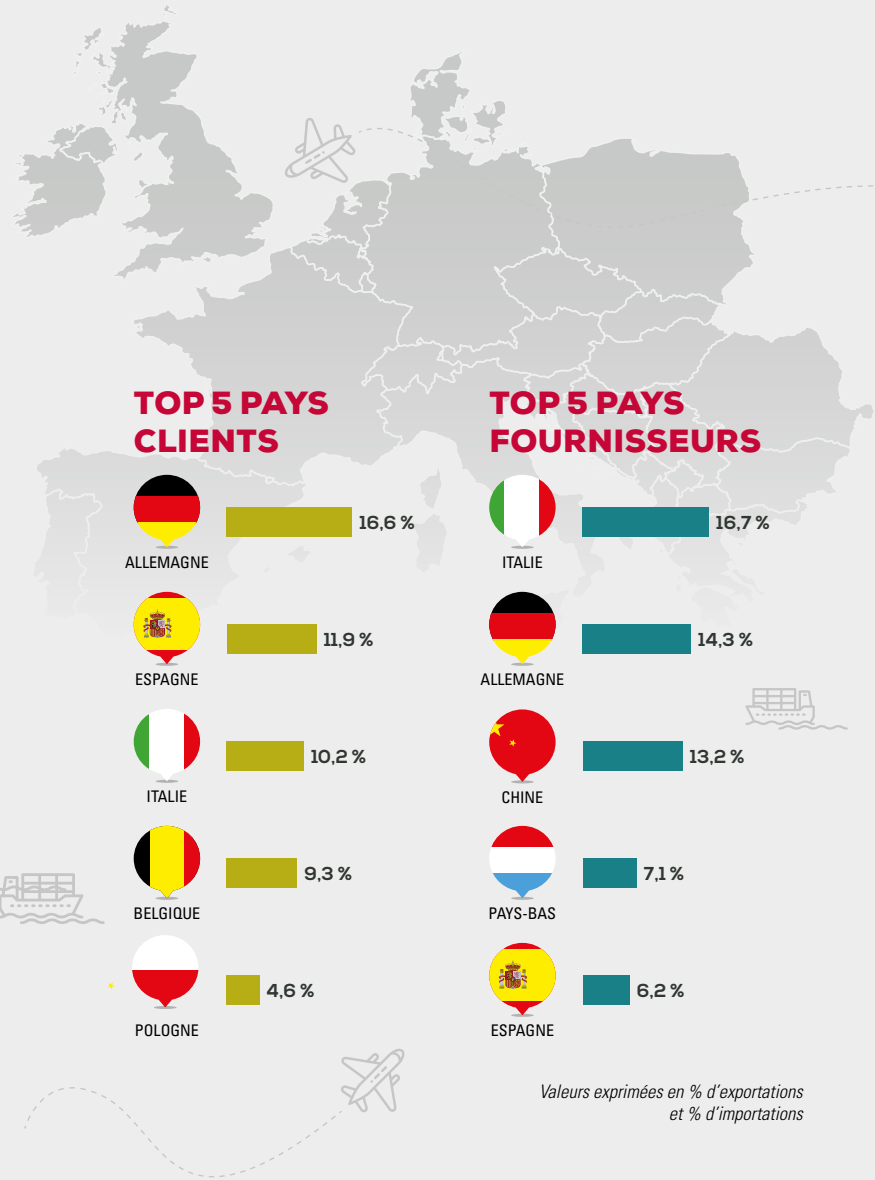

EXPORTATEURS PAR TAILLE DE L'UNITÉ LÉGALE EN 2024

TEAM FRANCE EXPORT

La Team France export Centre-Val de Loire

Un partenariat mutualisé entre la Région, l'Etat, Business France, Bpifrance, la CCI Centre-Val de Loire et DEV'UP Centre-Val de Loire pour accompagner les entreprises régionales dans leur démarche Export.

LES ÉCHANGES COMMERCIAUX DEPUIS 2023

en millions d'euros

■ Import ■ Export

www.devup-centrevalde Loire.fr
www.ecozoom-centrevalde Loire.fr

Agence régionale de développement économique
6, rue du Carbone • 45100 Orléans
Tél. : 02 38 88 88 10 • Fax : 02 38 88 88 11
contact@devup-centrevalde Loire.fr

dev'up
RÉGION CENTRE VAL DE LOIRE