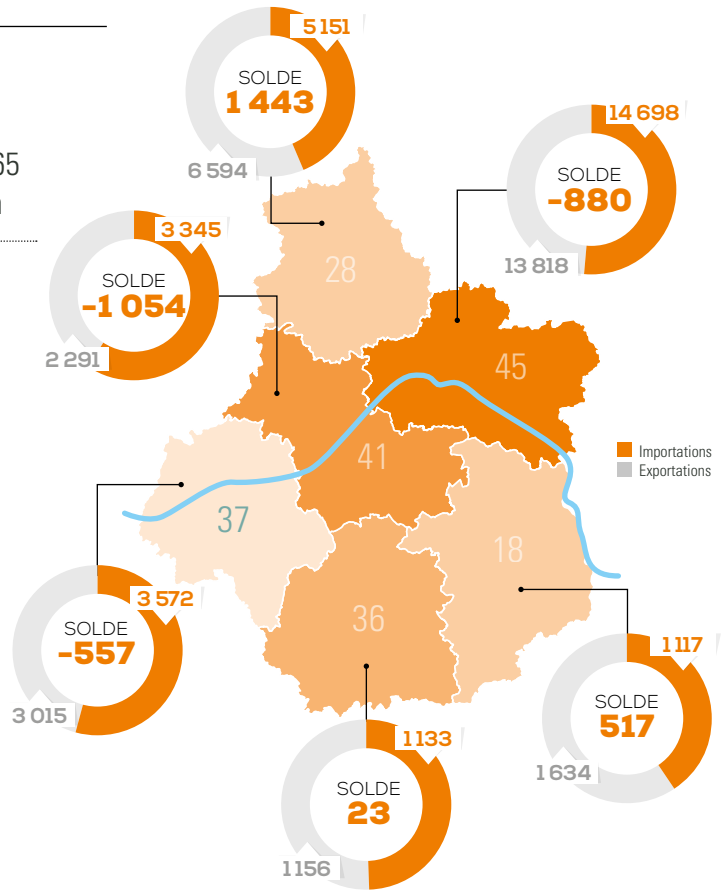

## DONNÉES CLÉS

**6 464**  
établissements régionaux  
exportateurs en 2024, dont 3 665  
ont leur siège social en région

### Exportations

28,5 milliards d'euros en 2025  
> 4,8 % des exportations nationales

L'Allemagne,  
1<sup>er</sup> partenaire  
commercial  
de la région

Produits  
pharmaceutiques et  
parfums cosmétiques,  
leaders à l'export

## TOP 6 PRODUITS EXPORTÉS EN 2025

■ % exportations régionales totales ■ Part de la région dans les exportations nationales (en %)

Produits  
pharmaceutiques

Parfums, cosmétiques  
et produits d'entretien