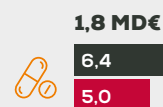

Produits chimiques de base

Cuir, bagages et chaussures

Produits alimentaires divers

TOP 6 PRODUITS IMPORTÉS EN 2023

Machines et équipements d'usage général

Cuir, bagages et chaussures

Produits pharmaceutiques

Articles d'habillement

Produits chimiques de base

Appareils ménagers

EXPORTATEURS PAR TAILLE DE L'UNITÉ LÉGALE EN 2022

TEAM FRANCE EXPORT Centre-Val de Loire

Un partenariat mutualisé entre la Région, l'État, Business France, Bpifrance, la CCI Centre-Val de Loire et DEV'UP Centre-Val de Loire pour accompagner les entreprises régionales dans leur démarche Export.