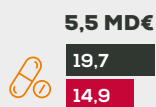

Exportations

28,0 milliards d'euros en 2023
> 4,8% des exportations nationales

L'Allemagne, 1^{er} partenaire commercial de la région

Produits pharmaceutiques et parfums cosmétiques, leaders à l'export

TOP 6 PRODUITS EXPORTÉS EN 2023

■ % exportations régionales totales ■ Part de la région dans les exportations nationales (en %)

Produits pharmaceutiques

Parfums, cosmétiques et produits d'entretien

Machines et équipements d'usage général