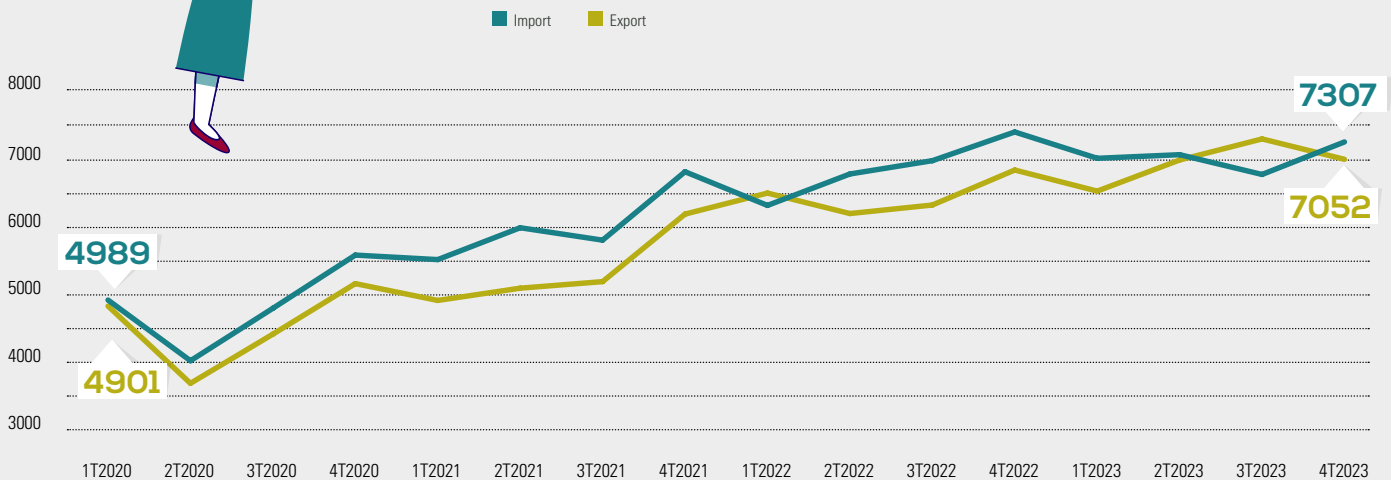

Articles d'habillement

Produits chimiques de base

Appareils ménagers

EXPORTATEURS PAR TAILLE DE L'UNITÉ LÉGALE EN 2022

TEAM FRANCE EXPORT Centre-Val de Loire

Un partenariat mutualisé entre la Région, l'État, Business France, Bpifrance, la CCI Centre-Val de Loire et DEV'UP Centre-Val de Loire pour accompagner les entreprises régionales dans leur démarche Export.

TOP 10 PAYS CLIENTS

Valeurs exprimées en % d'exportations et % d'importations

LES ÉCHANGES COMMERCIAUX DEPUIS 2020

en millions d'euros

www.devup-centrevaldeloire.fr
www.ecozoom-centrevaldeloire.fr

Agence régionale de développement économique
 6, rue du Carbone • 45072 Orléans Cedex 2
 Tél. : 02 38 88 88 10 • Fax : 02 38 88 88 11
contact@devup-centrevaldeloire.fr