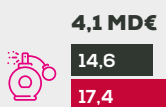

Exportations

28,0 milliards d'euros en 2023
> 4,8% des exportations nationales

L'Allemagne, 1^{er} partenaire commercial de la région

Produits pharmaceutiques et parfums cosmétiques, leaders à l'export

TOP 6 PRODUITS EXPORTÉS EN 2023

■ % exportations régionales totales ■ Part de la région dans les exportations nationales (en %)

Produits pharmaceutiques

Parfums, cosmétiques et produits d'entretien

Machines et équipements d'usage général