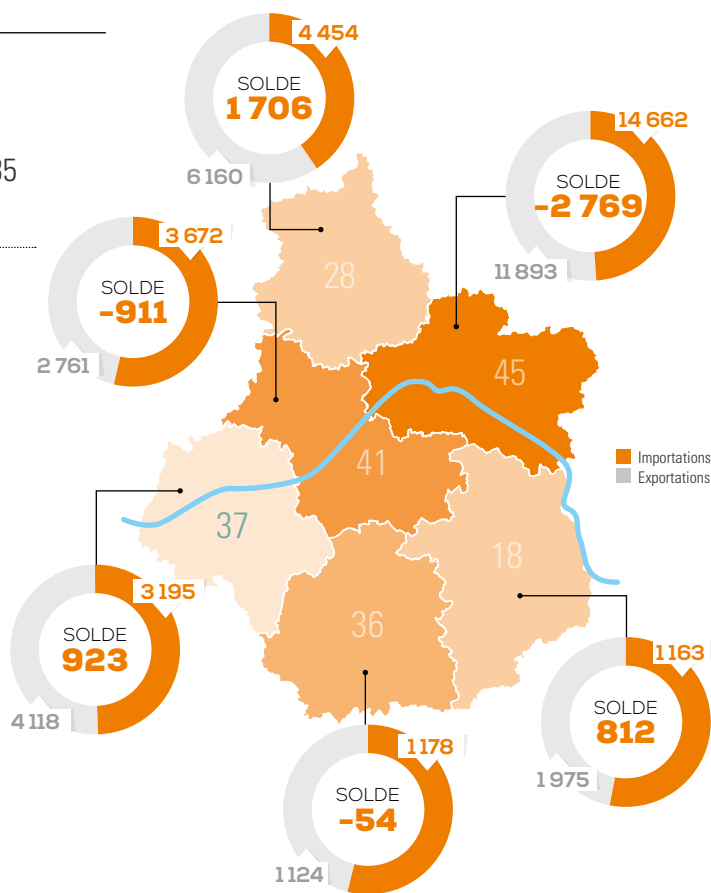

Échanges INTERNATIONAUX

DONNÉES CLÉS

6 830

établissements régionaux exportateurs en 2022, dont 3 785 ont leur siège social en région

Importations

28,3 milliards d'euros en 2023
> 4% des importations nationales

Exportations

28,0 milliards d'euros en 2023
> 4,8% des exportations nationales

L'Allemagne, 1^{er} partenaire commercial de la région

Produits pharmaceutiques et parfums cosmétiques, leaders à l'export

TOP 6 PRODUITS EXPORTÉS EN 2023

■ % exportations régionales totales ■ Part de la région dans les exportations nationales (en %)

Produits pharmaceutiques

Parfums, cosmétiques et produits d'entretien

Machines et équipements d'usage général