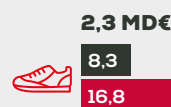

Produits chimiques de base

Cuir, bagages et chaussures

Produits alimentaires divers

TOP 6 PRODUITS IMPORTÉS EN 2023

Machines et équipements d'usage général

Cuir, bagages et chaussures

Produits pharmaceutiques

Articles d'habillement

Produits chimiques de base

Appareils ménagers

EXPORTATEURS PAR TAILLE DE L'UNITÉ LÉGALE EN 2022

TEAM FRANCE EXPORT Centre-Val de Loire

Un partenariat mutualisé entre la Région, l'État, Business France, Bpifrance, la CCI Centre-Val de Loire et DEV'UP Centre-Val de Loire pour accompagner les entreprises régionales dans leur démarche Export.