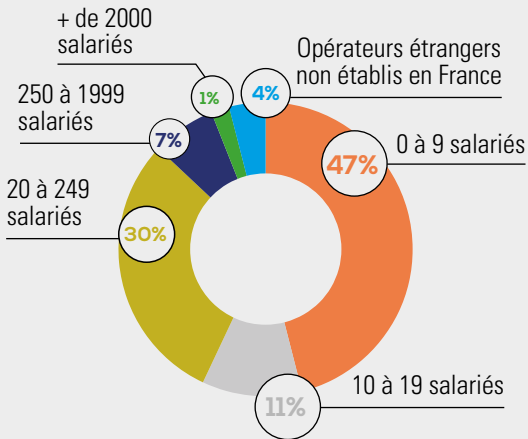

Échanges INTERNATIONAUX

DONNÉES CLÉS

6 830

établissements régionaux exportateurs en 2022, dont 3 785 ont leur siège social en région

Importations

28,3 milliards d'euros en 2023
> 4% des importations nationales

Articles d'habillement

Produits chimiques de base

Appareils ménagers

EXPORTATEURS PAR TAILLE DE L'UNITÉ LÉGALE EN 2022

TEAM FRANCE EXPORT Centre-Val de Loire

Un partenariat mutualisé entre la Région, l'État, Business France, Bpifrance, la CCI Centre-Val de Loire et DEV'UP Centre-Val de Loire pour accompagner les entreprises régionales dans leur démarche Export.