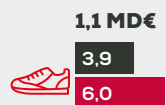

Cuir, bagages et chaussures