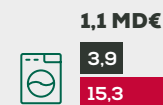

Produits chimiques de base

Cuir, bagages et chaussures

Produits alimentaires divers

TOP 6 PRODUITS IMPORTÉS EN 2023

Machines et équipements d'usage général

Cuir, bagages et chaussures

Produits pharmaceutiques

Articles d'habillement

Produits chimiques de base

Appareils ménagers

EXPORTATEURS PAR TAILLE DE L'UNITÉ LÉGALE EN 2022

TEAM FRANCE EXPORT Centre-Val de Loire

Un partenariat mutualisé entre la Région, l'État, Business France, Bpifrance, la CCI Centre-Val de Loire et DEV'UP Centre-Val de Loire pour accompagner les entreprises régionales dans leur démarche Export.