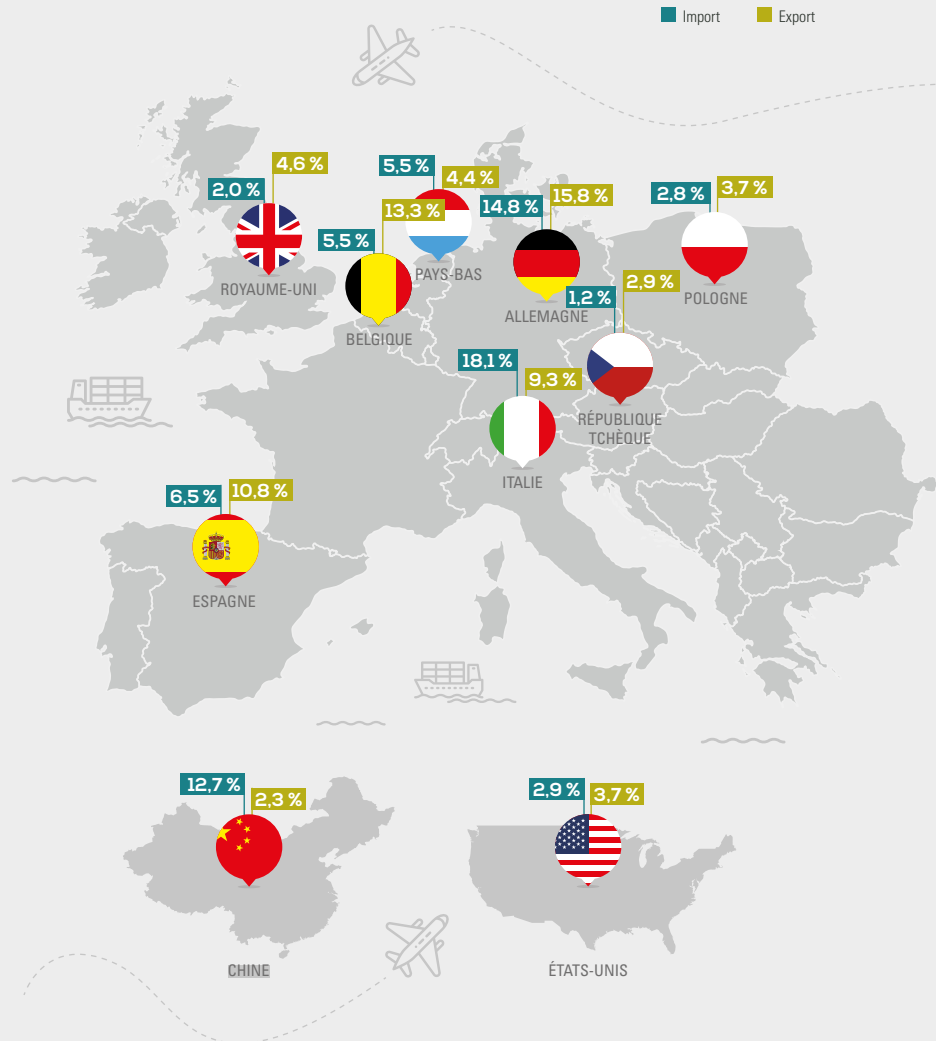

TOP 10 PAYS CLIENTS

Valeurs exprimées en % d'exportations et % d'importations