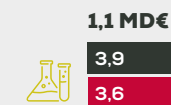

Produits chimiques de base

Cuir, bagages et chaussures

Produits alimentaires divers

TOP 6 PRODUITS IMPORTÉS EN 2023

Machines et équipements d'usage général

Cuir, bagages et chaussures

Produits pharmaceutiques

Articles d'habillement

Produits chimiques de base

Appareils ménagers

EXPORTATEURS PAR TAILLE DE L'UNITÉ LÉGALE EN 2022

TEAM FRANCE EXPORT Centre-Val de Loire

Un partenariat mutualisé entre la Région, l'État, Business France, Bpifrance, la CCI Centre-Val de Loire et DEV'UP Centre-Val de Loire pour accompagner les entreprises régionales dans leur démarche Export.