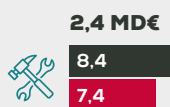

Machines et équipements d'usage général