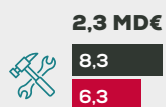

Produits chimiques de base

Cuir, bagages et chaussures

Produits alimentaires divers

TOP 6 PRODUITS IMPORTÉS EN 2023

Machines et équipements d'usage général

Cuir, bagages et chaussures

Produits pharmaceutiques

Articles d'habillement

Produits chimiques de base

Appareils ménagers

EXPORTATEURS PAR TAILLE DE L'UNITÉ LÉGALE EN 2022

TEAM FRANCE EXPORT Centre-Val de Loire

Un partenariat mutualisé entre la Région, l'État, Business France, Bpifrance, la CCI Centre-Val de Loire et DEV'UP Centre-Val de Loire pour accompagner les entreprises régionales dans leur démarche Export.