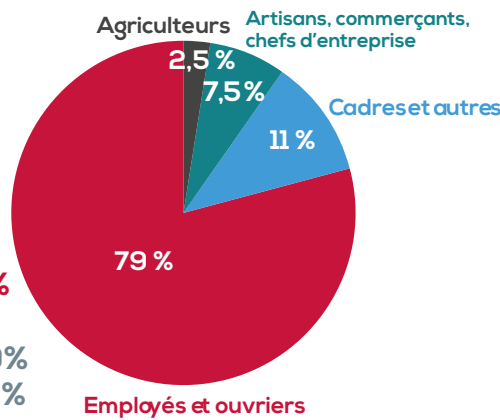

Par catégorie socioprofessionnelle²

TAUX DE CHÔMAGE 3e Trimestre 2022

Zone emploi
Tours ▶ 6,7%

Régional ▶ 6,9%
National ▶ 7,3%