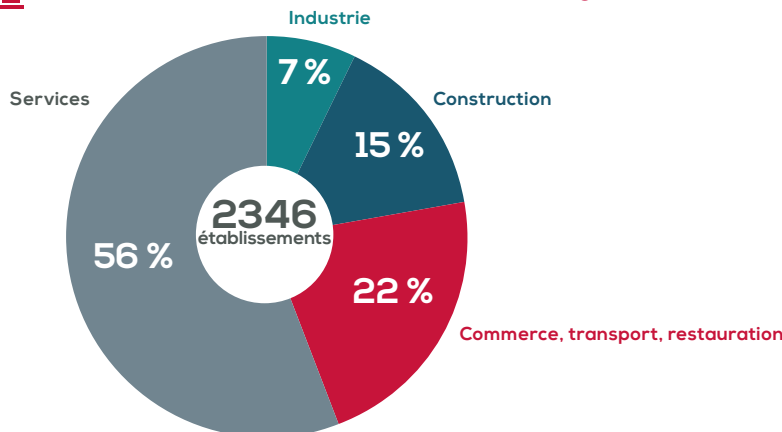

ÉCONOMIE³

Par secteur (unités légales)

FORMATION

- À environ 10 kilomètres de l'intercommunalité de Tours Métropole, proposant des formations au sein de divers types d'établissements: centres de formation d'apprentis (CFA), lycées (enseignement général, agricole, professionnel et technologique), écoles d'enseignement supérieur, instituts et autres établissements universitaires (IUT, UFR).