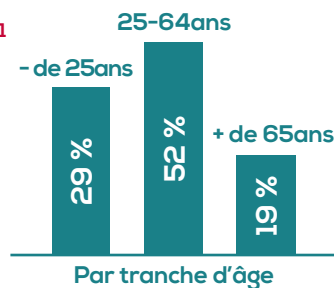

Touraine-Est Vallées

Vincent MORETTE
Président

www.touraineestvallees.fr

La communauté de communes Touraine-Est Vallées est composée de 10 communes et compte plus de 39 000 habitants. Elle est née de la fusion en janvier 2017, des communautés de communes de l'Est tourangeau et du Vouvrillon.

SPECIFICATION TERRITORIALE

La communauté de communes Touraine-Est Vallées est limitrophe de la métropole de Tours, ce qui lui confère un atout important en termes d'attractivité, d'entreprises et de population. Les projets récents comme l'ouverture en juin 2020 du tiers-lieu LE RUBIXCO (espace d'accueil tertiaire et de coworking) inscrivent l'intercommunalité dans la dynamique métropolitaine. Elle compte plusieurs AOC dont Vouvray et Montlouis-sur-Loire et un potentiel touristique non négligeable aux abords de la métropole tourangeau.

EN CHIFFRES

POPULATION¹

39 771 habitants

EMPLOI²

10 561 emplois