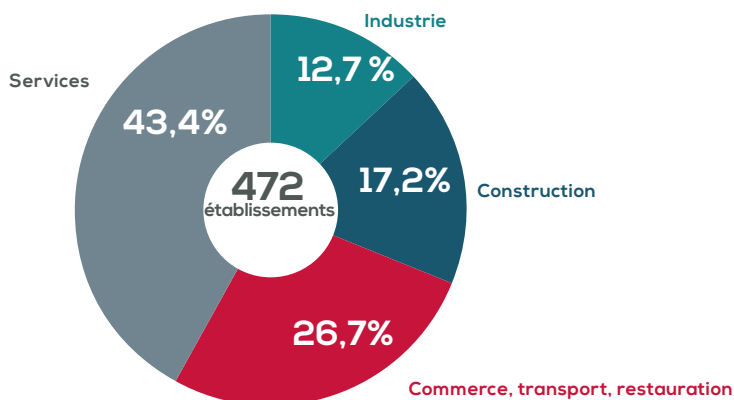

EN CHIFFRES

POPULATION¹

9 699
habitants

Par tranche d'âge

EMPLOI²

2 495
emplois

Par catégorie socioprofessionnelle²

Employés et ouvriers

TAUX DE CHÔMAGE 4^e Trimestre 2023

Zone emploi
Châteauroux ▶ 7,2%

Régional ▶ 7,0%
National ▶ 7,5%

ÉCONOMIE³

Par secteur (unités légales)

FORMATION

- À environ 30 kilomètres de l'intercommunalité Châteauroux Métropole, proposant des formations au sein de divers types d'établissements: centres de formation d'apprentis (CFA), lycées (enseignement général, agricole, professionnel et technologique), écoles d'enseignement supérieur, instituts et autres établissements universitaires (IUT, UFR).

SERVICES ECONOMIQUES

La Communauté de communes Champagne Boischaux accompagne les entrepreneurs pour concrétiser leurs projets.

Ses missions s'exercent principalement autour de 4 axes :

- › l'appui à la création/reprise d'entreprises
- › l'appui au développement des entreprises existantes

- › l'aménagement de zones d'activités: 4 zones d'activités sont gérées par l'EPCI :
 - Les Noyers (Vatan),
 - Les Champs Forts (St Aoustrille),
 - Les 4 Routes et les Grands Chézaux (Neuvy Pailloux).
- › maîtrise d'ouvrage d'immobilier d'entreprise
- › le soutien au dernier commerce de proximité.