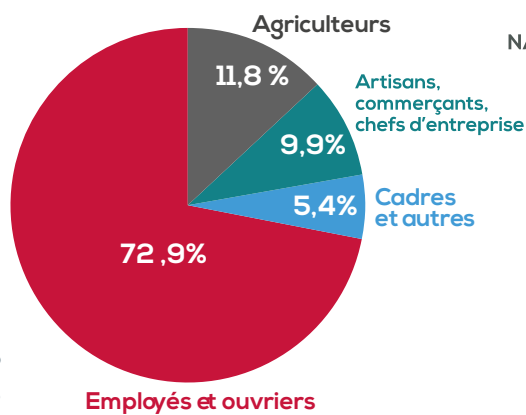

Employés et ouvriers

TAUX DE CHÔMAGE 4e Trimestre 2023

Zone emploi
Châteauroux ▶ 7,2%

Régional ▶ 7,0%
National ▶ 7,5%