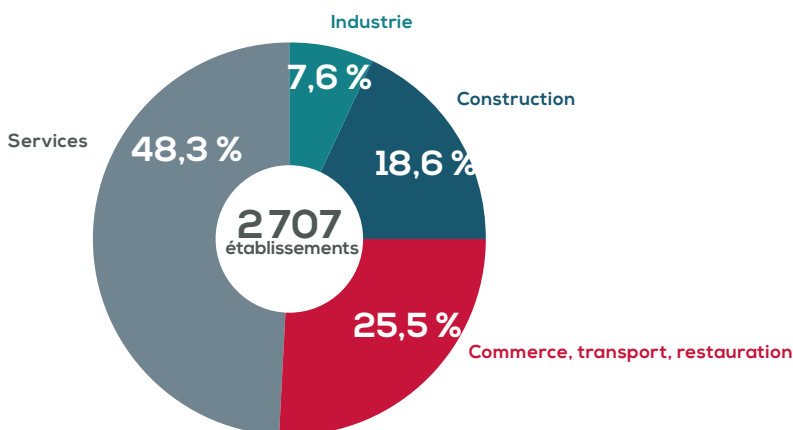

ÉCONOMIE³

Par secteur (unités légales)

FORMATION

- Intercommunalité située à environ 20 km à l'ouest d'Orléans où se concentre l'essentiel de l'offre de formation de proximité ;
- 9 centres de formation d'apprentis dont plusieurs spécialités (banque/finance - BTP - pharmacie -sport -transport/logistique).
- Pôle formation UIMM - CFAI Centre-Val de Loire
- 3 lycées professionnels (+ 3 sections d'enseignement pro), 1 lycée polyvalent privé et 1 lycée hôtelier
- Ecoles : CESI (ingénieurs informatiques), formation professionnelle et sportive, travail social, ESAD (Art & design), ESCEM (management), ISC (commerce)
- Etablissements universitaires : IUT, EUK (kinésithérapie), UFR multidisciplinaire, Polytech
- Instituts de formation : AFTEC et diverses spécialités (administration des entreprises, professions paramédicales, professorat, psychomotricité, techniques d'ingénieur)