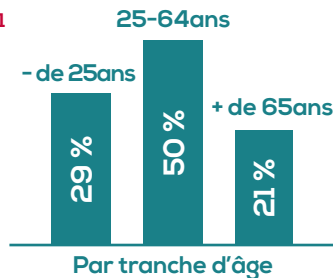

TERRES DU VAL DE LOIRE

Aurore CARO
Présidente

www.ccterresduvaldeloire.fr

La Communauté de Communes des Terres du Val de Loire, composée de 25 communes, regroupe, à l'ouest d'Orléans Métropole, près de 50 000 habitants. Ayant son siège social à Meung-sur-Loire, sa situation privilégiée entre Orléans et Blois, sa desserte par l'Autoroute A10 et la ligne ferroviaire Orléans-Tours-Nantes, son dynamisme économique, ses richesses touristiques font de cette Communauté de Communes un territoire attractif et un interlocuteur reconnu et privilégié de l'Etat, des entreprises et des partenaires.

SPÉCIFICITÉ TERRITORIALE

Le territoire, appartenant en grande partie au patrimoine mondial de l'Unesco, marque le début des châteaux de la Loire et connaît un développement touristique considérable. Il compte plusieurs zones d'activités d'importance et notamment le parc Synergie Val de Loire en bordure de l'autoroute A10. La logistique tient une place importante mais de nombreux secteurs industriels et artisanaux sont représentés comme la cosmétique, la mécanique, le bâtiment, la métallurgie, etc. Un groupement d'entreprises ALBE est actif sur le territoire.

EN CHIFFRES

POPULATION¹

49 674

EMPLOI²

12 272
emplois